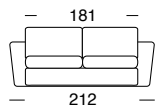

SNOOPY

Divano letto

materasso
160X195