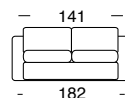

materasso
120X195