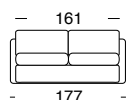

# WILLY

Divano letto

materasso  
160X195

materasso  
140X195

materasso  
120X195

Divano fotografato con il rivestimento  
Bronx - Turquoise