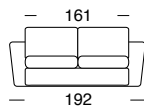

materasso
140X195