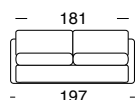

# WILLY

Divano letto

materasso  
160X195

materasso  
140X195

materasso  
120X195

Divano fotografato con il rivestimento  
Bronx - Turquoise