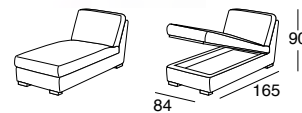

APOLLO Divano letto

materasso
160X195

materasso
140X195

materasso
120X195

penisola
contenitore