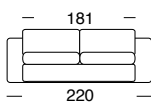

### Divano letto 3 posti

Materasso 140x195 H17

Mod. **SOGNO** euro **1.245** + iva

- Imbottitura in poliuretano espanso con densità 30 sulla seduta e 25 sullo schienale.
- Struttura portante in legno e metallo.
- Porta-guanciali di serie
- **Parzialmente sfoderabile**

# PAPEETE Divano letto

bracciolo da 19 cm di serie

bracciolo da 10 cm su richiesta

bracciolo da 4 cm di serie

penisola contenitore

materasso  
160X195

materasso  
140X195

materasso  
120X195