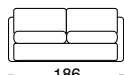

VELA Divano letto