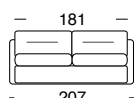

CHARME

Divano letto

materasso
160X195