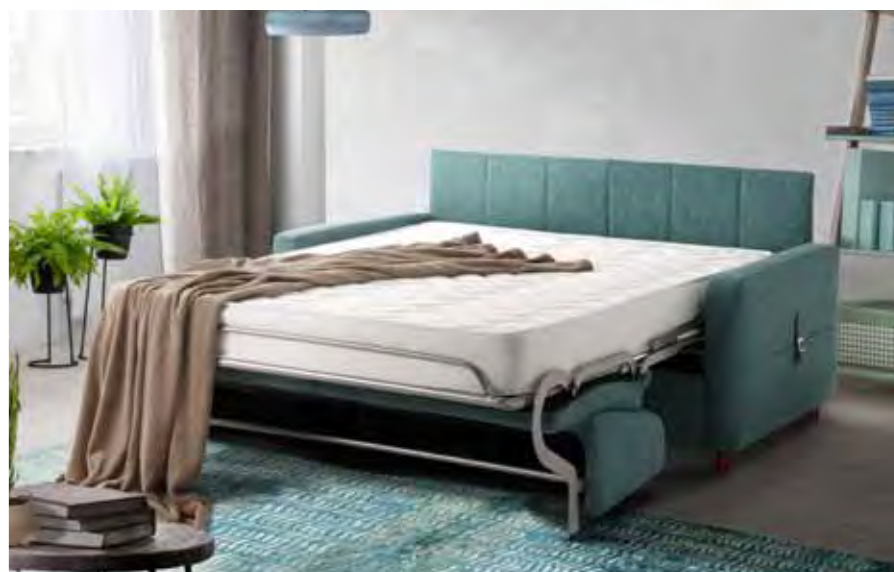

**Il divano Willy sarà fornito
con materasso Stella spessore
H20 allo stesso prezzo dello
spessore H17.**

**Diponibile esclusivamente
con i rivestimenti Savoy e Bronx**

Materasso **STELLA H 20**

Materasso 120x195 H20

Mod. **STELLA** euro **1.045** + iva

Materasso 140x195 H20

Mod. **STELLA** euro **1.100** + iva

Materasso 160x195 H20

Mod. **STELLA** euro **1.177** + iva

- Imbottitura in poliuretano espanso con densità 30 sulla seduta e 25 sullo schienale.
- Struttura portante in legno e metallo.
- **Diponibile sia con piede in acciaio che in legno.**
- **Parzialmente sfoderabile**