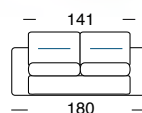

APOLLO Divano letto

materasso
160X195

materasso
140X195

materasso
120X195

penisola
contenitore