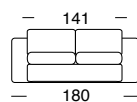

### Divano letto 3 posti

Materasso 140x195 H17

Mod. **SOGNO** euro **1.245** + iva

- Imbottitura in poliuretano espanso con densità 30 sulla seduta e 25 sullo schienale.
- Struttura portante in legno e metallo.
- Porta-guanciali di serie
- **Parzialmente sfoderabile**

# PAPEETE Divano letto

bracciolo da 19 cm di serie

bracciolo da 10 cm su richiesta

bracciolo da 4 cm di serie

penisola contenitore

materasso  
160X195

materasso  
140X195

materasso  
120X195