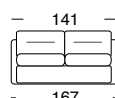

# CHARME

Divano letto

materasso  
160X195

materasso  
140X195

materasso  
120X195

Divano fotografato con il rivestimento Savoy 69