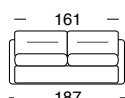

materasso
140X195