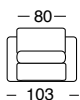

bracciolo
da 10 cm