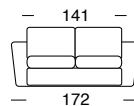

# SNOOPY

Divano letto

materasso  
160X195

materasso  
140X195

materasso  
120X195

Divano fotografato con il rivestimento  
Bronx col. Bordeaux