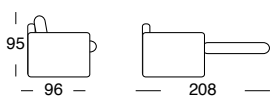

SNOOPY

Divano letto

materasso
160X195