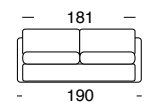

# PAPEETE Divano letto

bracciolo da 19 cm di serie

bracciolo da 10 cm su richiesta

bracciolo da 4 cm di serie

penisola contenitore

materasso  
160X195

materasso  
140X195

materasso  
120X195