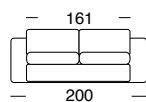

### Divano letto 3 posti

Materasso 140x195 H17

Mod. **SOGNO** euro **1.245** + iva

- Imbottitura in poliuretano espanso con densità 30 sulla seduta e 25 sullo schienale.
- Struttura portante in legno e metallo.
- Porta-guanciali di serie
- **Parzialmente sfoderabile**

# PAPEETE Divano letto

bracciolo da 19 cm di serie

bracciolo da 10 cm su richiesta

bracciolo da 4 cm di serie

penisola contenitore

materasso  
160X195

materasso  
140X195

materasso  
120X195