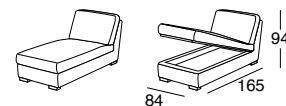

# PAPEETE Divano letto

bracciolo da 19 cm di serie

bracciolo da 10 cm su richiesta

bracciolo da 4 cm di serie

penisola contenitore

materasso  
160X195

materasso  
140X195

materasso  
120X195