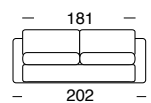

### Divano letto 3 posti

Materasso 140x195 H17

Mod. **SOGNO** euro **1.245** + iva

- Imbottitura in poliuretano espanso con densità 30 sulla seduta e 25 sullo schienale.
- Struttura portante in legno e metallo.
- Porta-guanciali di serie
- **Parzialmente sfoderabile**

# PAPEETE Divano letto

bracciolo da 19 cm di serie

bracciolo da 10 cm su richiesta

bracciolo da 4 cm di serie

penisola contenitore

materasso  
160X195

materasso  
140X195

materasso  
120X195