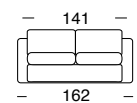

### Divano letto 3 posti

Materasso 140x195 H17

Mod. **SOGNO** euro **1.245** + iva

- Imbottitura in poliuretano espanso con densità 30 sulla seduta e 25 sullo schienale.
- Struttura portante in legno e metallo.
- Porta-guanciali di serie
- **Parzialmente sfoderabile**

# PAPEETE Divano letto

bracciolo da 19 cm di serie

bracciolo da 10 cm su richiesta

bracciolo da 4 cm di serie

penisola contenitore

materasso  
160X195

materasso  
140X195

materasso  
120X195