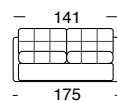

### Divano letto 3 posti

Materasso 140x195 H17

Mod. **SOGNO** euro **1.330** + iva

**Compreso Kit Roller**

- Imbottitura in poliuretano espanso con densità 30 sulla seduta e 25 sullo schienale.
- Struttura portante in legno e metallo.
- Porta-guanciali di serie.
- Possibilità di inserire una penisola-contenitore ad azionamento manuale da cm. 84x165
- **Parzialmente sfoderabile**

# MIXER Divano letto

materasso  
160X195

materasso  
140X195

materasso  
120X195

Divano fotografato con  
il rivestimento Twist 10