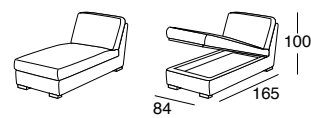

- Imbottitura in poliuretano espanso con densità 30 sulla seduta e 25 sullo schienale.
- Struttura portante in legno e metallo.
- **Diponibile sia con piede in acciaio che in legno.**
- **Parzialmente sfoderabile**

# SENNA Divano letto

materasso  
160X195

materasso  
140X195

materasso  
120X195

penisola  
contenitore

Divano fotografato con il rivestimento Atlantic Ocean