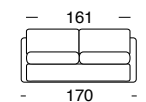

# PAPEETE Divano letto

bracciolo da 19 cm di serie

bracciolo da 10 cm su richiesta

bracciolo da 4 cm di serie

penisola contenitore

materasso  
160X195

materasso  
140X195

materasso  
120X195