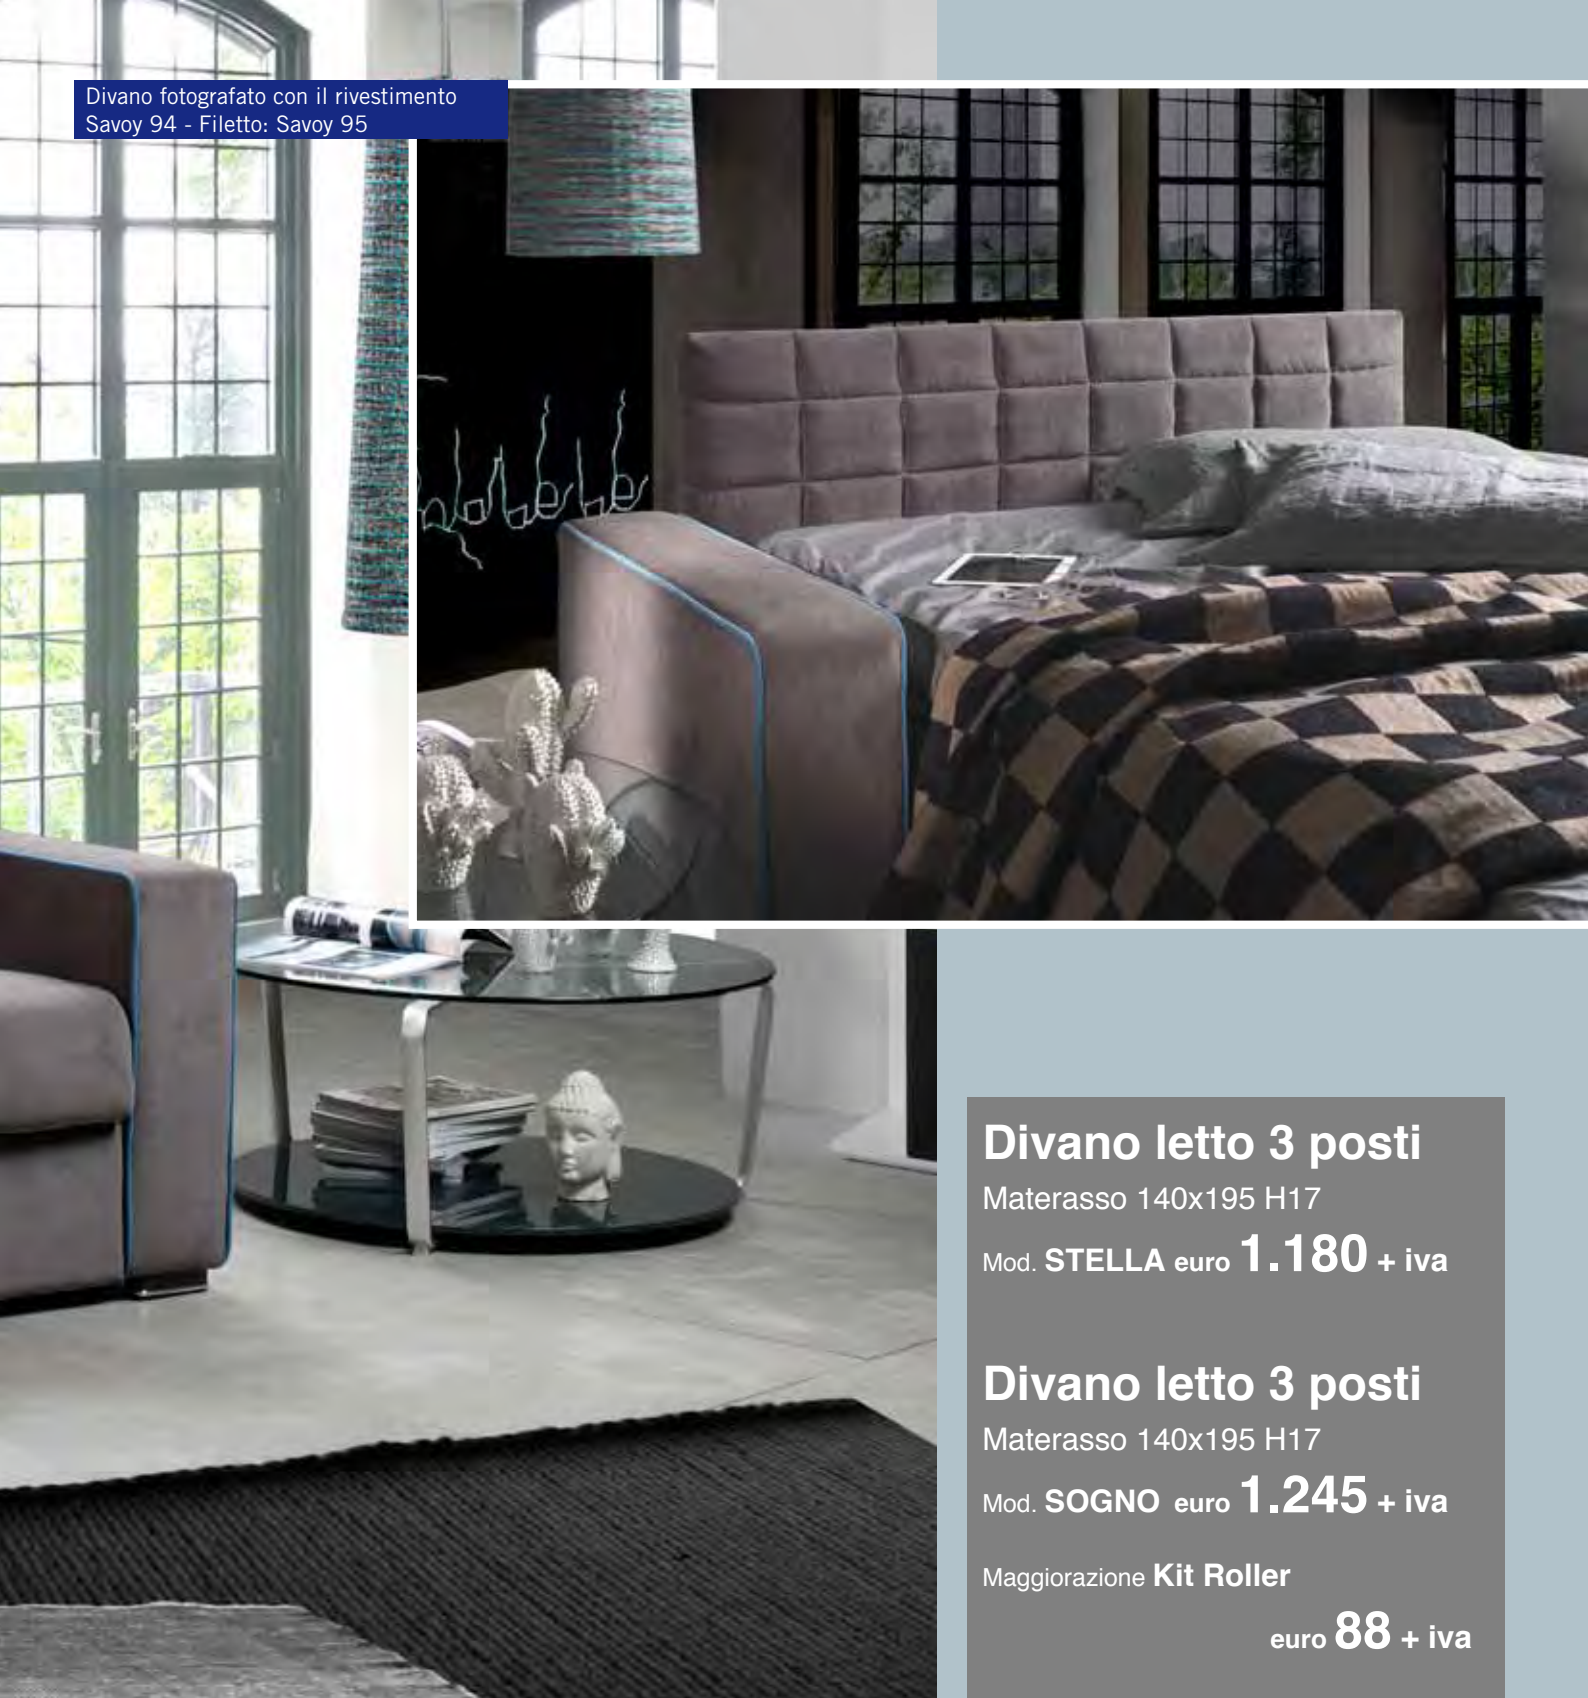

Divano fotografato con il rivestimento
Savoy 94 - Filetto: Savoy 95

Divano letto 3 posti

Materasso 140x195 H17

Mod. **STELLA** euro **1.180** + iva

Divano letto 3 posti

Materasso 140x195 H17

Mod. **SOGNO** euro **1.245** + iva

Maggiorazione **Kit Roller**

euro **88** + iva

- Imbottitura in poliuretano espanso con densità 30 sulla seduta e 25 sullo schienale.
- Struttura portante in legno e metallo.
- Porta-guanciali di serie
- Bracciolo standard di 19 cm.
- Su richiesta bracciolo di 10 cm e 4 cm (senza sovrapprezzo)
- Possibilità di inserire una penisola con un vano contenitore raggiungibile manualmente di dimensioni cm.84x165.
- **Parzialmente sfoderabile**