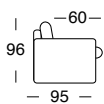

# WILLY

Divano letto

materasso  
160X195

materasso  
140X195

materasso  
120X195

Divano fotografato con il rivestimento  
Bronx - Turquoise