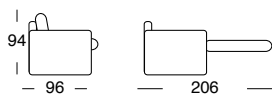

PAPEETE Poltrona letto

Divano fotografato con il rivestimento
Savoy 94 - Filetto: Savoy 70

bracciolo
da 10 cm

materasso
70X195