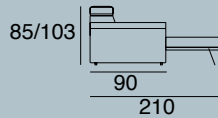

Divano fotografato con il rivestimento
Bronx - Turquoise

190

Divano letto 3 posti 2 bracci

Materasso 140x195 H17

Mod. **STELLA** euro **1.530** + iva

Mod. **SOGNO** euro **1.595** + iva

166

Divano letto 3 posti 1 braccio DX - SX

Materasso 140x195 H17

Mod. **STELLA** euro **1.465** + iva

Mod. **SOGNO** euro **1.530** + iva

104

104

Angolo DX - SX

L. 104x104 - H. 85/103

euro **755** + iva

126

Penisola DX - SX

L. 126 - P. 90 - H. 85/103

euro **575** + iva

Composizione come foto

1 Penisola SX - 1 Angolo SX

1 Divano con 1 braccio SX

Materasso 140x195 H17

Mod. **STELLA** euro **2.795** + iva

Mod. **SOGNO** euro **2.860** + iva