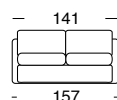

# WILLY

Divano letto

materasso  
160X195

materasso  
140X195

materasso  
120X195

Divano fotografato con il rivestimento  
Bronx - Turquoise