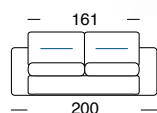

APOLLO Divano letto

materasso
160X195

materasso
140X195

materasso
120X195

penisola
contenitore