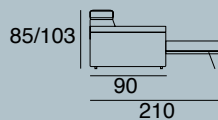

### Divano letto 3 posti 2 bracci

Materasso 140x195 H17

Mod. **STELLA** euro **1.530** + iva

Mod. **SOGNO** euro **1.595** + iva

166