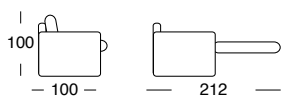

SENNA Divano letto

materasso
160X195