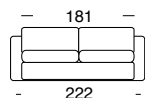

SENNA Divano letto

materasso
160X195