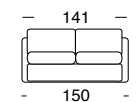

# PAPEETE Divano letto

bracciolo da 19 cm di serie

bracciolo da 10 cm su richiesta

bracciolo da 4 cm di serie

penisola contenitore

materasso  
160X195

materasso  
140X195

materasso  
120X195