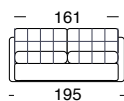

materasso
140X195