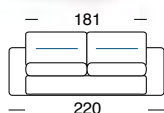

APOLLO Divano letto

materasso
160X195

materasso
140X195

materasso
120X195

penisola
contenitore