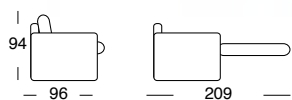

APOLLO Divano letto

materasso
160X195

materasso
140X195

materasso
120X195

penisola
contenitore