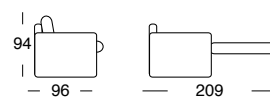

PAPEETE Divano letto

bracciolo da 19 cm di serie

bracciolo da 10 cm su richiesta

bracciolo da 4 cm di serie

penisola contenitore

materasso
160X195

materasso
140X195

materasso
120X195