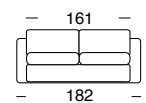

### Divano letto 3 posti

Materasso 140x195 H17

Mod. **SOGNO** euro **1.245** + iva

- Imbottitura in poliuretano espanso con densità 30 sulla seduta e 25 sullo schienale.
- Struttura portante in legno e metallo.
- Porta-guanciali di serie
- **Parzialmente sfoderabile**

# PAPEETE Divano letto

bracciolo da 19 cm di serie

bracciolo da 10 cm su richiesta

bracciolo da 4 cm di serie

penisola contenitore

materasso  
160X195

materasso  
140X195

materasso  
120X195