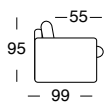

MIXER Divano letto

materasso
160X195