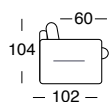

CHARME

Divano letto

materasso
160X195