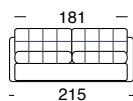

MIXER Divano letto

materasso
160X195