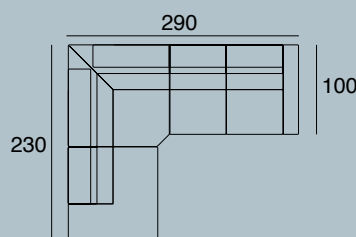

Penisola DX - SX

L. 126 - P. 90 - H. 85/103

euro **575** + iva

Composizione come foto

1 Penisola SX - 1 Angolo SX

1 Divano con 1 braccio SX

Materasso 140x195 H17

Mod. **STELLA** euro **2.795** + iva

Mod. **SOGNO** euro **2.860** + iva