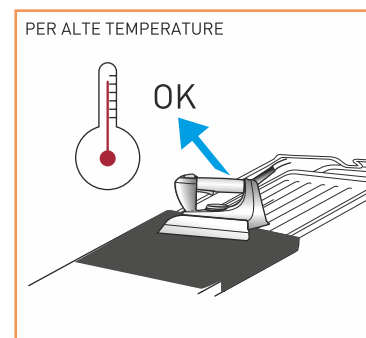

DATI TECNICI FERRO DA INCASSO

- Scocca in acciaio inox
- Caldaia in acciaio inox con resistenza smontabile
- Temperatura di funzionamento +5°C/ +30°C
- Termo limitatore di sicurezza
- Valvola di sicurezza
- Volume caldaia 0,8 L
- Capacità serbatoio ricarica 0,8 L
- Pressione operativa 2,8 bar
- Potenza caldaia 1100 W
- Potenza ferro da stiro 800 W
- Potenza massima 1900 W
- Tensione 220-240 V 50-60 Hz
- Conforme alla direttiva CEE EN 55014 sulla soppressione dei radiodisturbi

Autentico Made in Italy.

CHE STIRO

Mobilmax

l'asse
da stiro
che diventa
un mobile

Mobilmax

L'asse da stiro che diventa un mobile

Mobilmax è un asse da stiro con piano riscaldato, aspirante e soffiante che diventa un mobile moderno con ruote a scomparsa. Il piano professionale elimina la risalita di vapore e di odori durante la stiratura, la formazione di condensa ed il conseguente sgocciolamento sotto l'asse; la biancheria risulta ben stirata ed asciutta da entrambi i lati. Il vostro lavoro diventa preciso e veloce: con l'aspirazione i tessuti restano aderenti al piano di lavoro, evitando che si producano grinze, mentre il soffiaggio solleva quelli più delicati, che possono essere stirati senza schiacciarli il tutto senza pedali, con un comodo comando automatico.

Pratico:

Facile da aprire e chiudere senza mai chinarsi, Mobilmax può contenere al suo interno il ferro da stiro e molto altro. Da aperto offre un sostegno sicuro per la tua vaporella, un comodo vano porta-oggetti e il suo tavolo da stiro è sicuro e robusto. Una volta chiuso si trasporta facilmente grazie alle ruote gommatae e non rovina il pavimento.