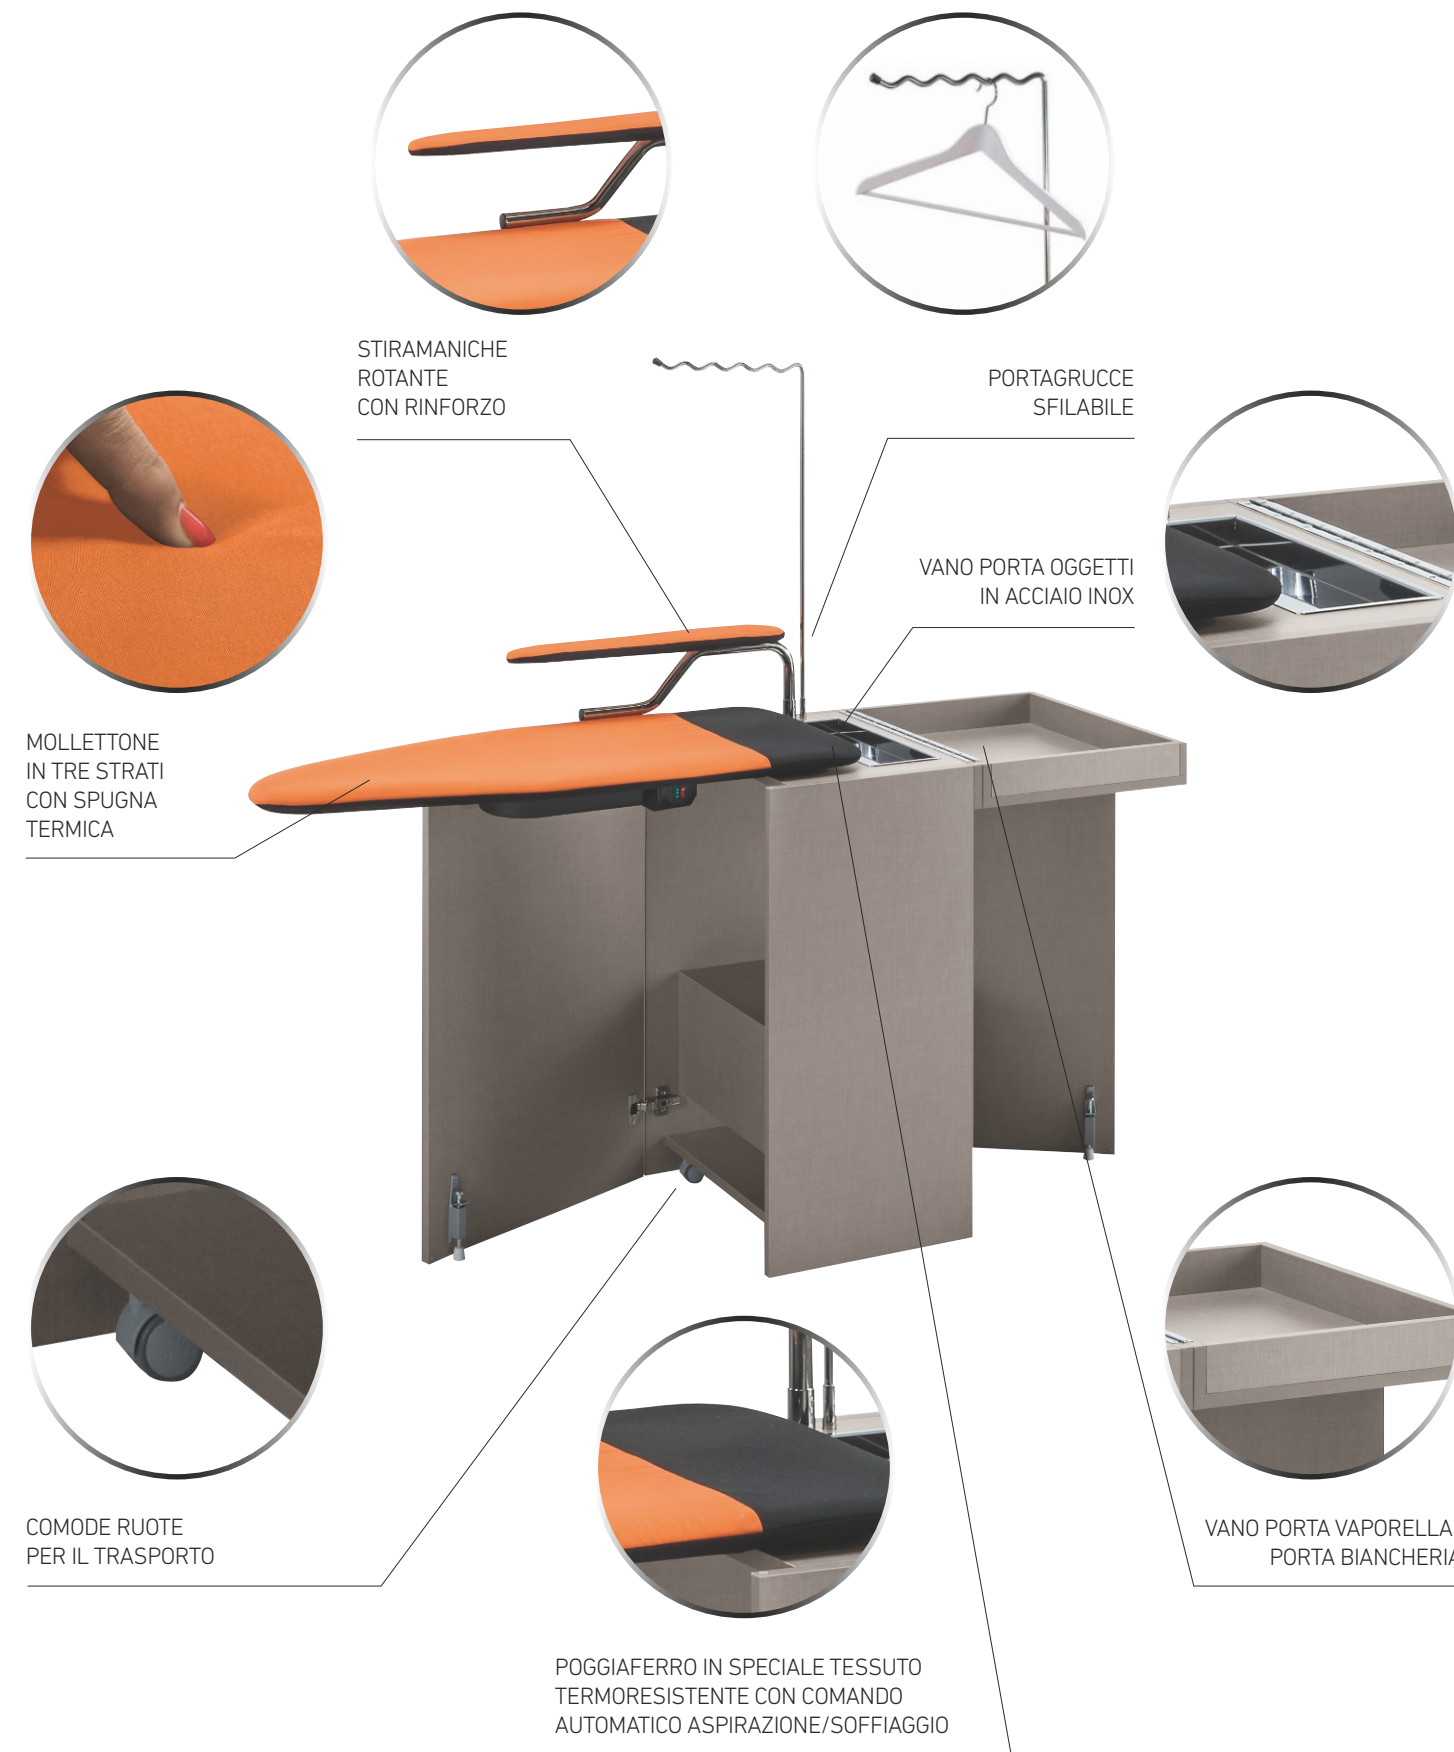

Mobilmax nel dettaglio